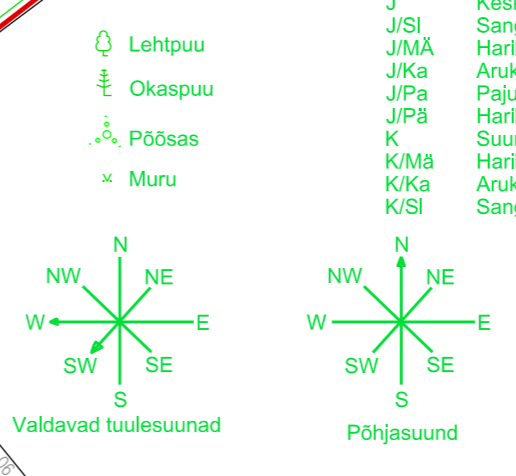

- EKSPLIKATSIOON**
- Tingimärgid
 - H Pöösas,hekk
 - H/Kb Kibuvits
 - H/SI Harilik siel
 - I Väike puu, võra läbimõõduga 2,4-4,5m
 - I/Ku Harilik kuusk
 - I/MB Harilik mänd
 - I/Pa Paju
 - J Keskmise puu, võra läbimõõduga 4,51-6,0m
 - J/SI Sanglepp
 - J/MÄ Harilik mänd
 - J/Ka Anukask
 - J/Pa Paju
 - J/PB Harilik pärn
 - K Suur puu, võra läbimõõduga 6,01-7,5m
 - K/MÄ Harilik mänd
 - K/Ka Anukask
 - K/SI Sanglepp